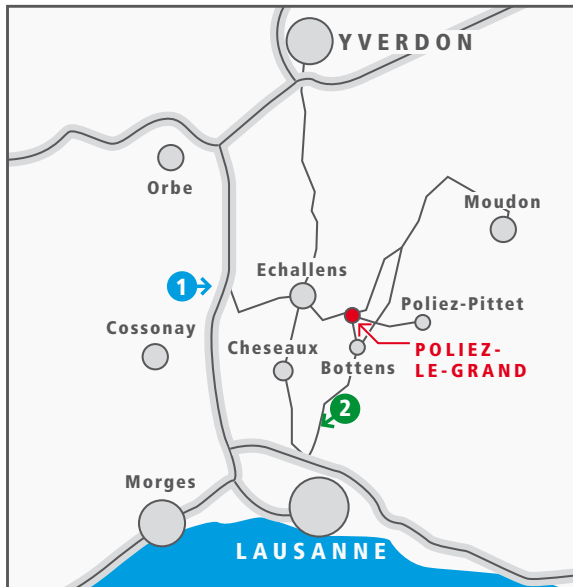

[ PLAN GÉNÉRAL ]

- 1 [ SORTIE : LA SARRAZ-ECHALLENS ]**  
 Suivre : Oulens | Bettens | St-Barthélemy | Echallens
- 2 [ SORTIE : LAUSANNE-BLÉCHERETTE ]**  
 Suivre : Le Mont | Cugy | Bottens | Poliez-le-Grand

[ PLAN VILLAGE ]

[ **SCHMALZ MÉDIA-NET** ]

Ch. Derrière-Ville 19 - 1041 Poliez-le-Grand  
 021 886 20 78 - info@media-net.ch - www.media-net.ch

[ **COORDONNÉE GPS** ]

N 46° 38' 11 - E 6° 40' 06