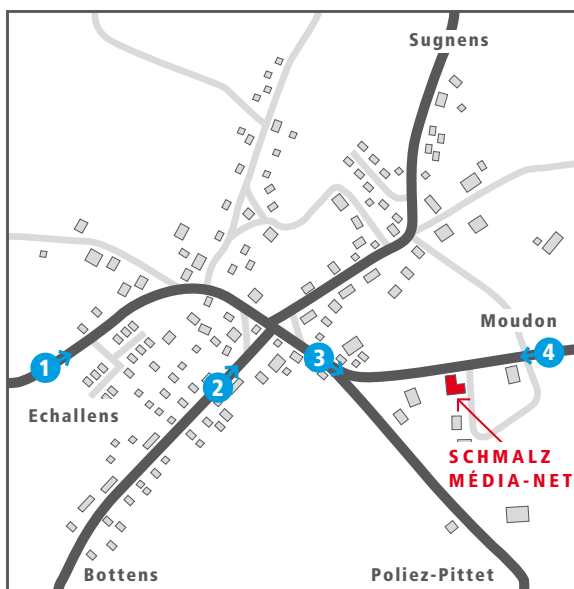

[ PLAN GÉNÉRAL ]

- 1 [ SORTIE : LA SARRAZ-ECHALLENS ]**  
 Suivre : Oulens | Bettens | St-Barthélemy | Echallens
- 2 [ SORTIE : LAUSANNE-BLÉCHERETTE ]**  
 Suivre : Le Mont | Cugy | Bottens | Poliez-le-Grand

[ PLAN VILLAGE ]

[ **SCHMALZ MÉDIA-NET** ]

Ch. Derrière-Ville 19 - 1041 Poliez-le-Grand  
 021 886 20 78 - info@media-net.ch - www.media-net.ch

[ **COORDONNÉE GPS** ]

N 46° 38' 11 - E 6° 40' 06